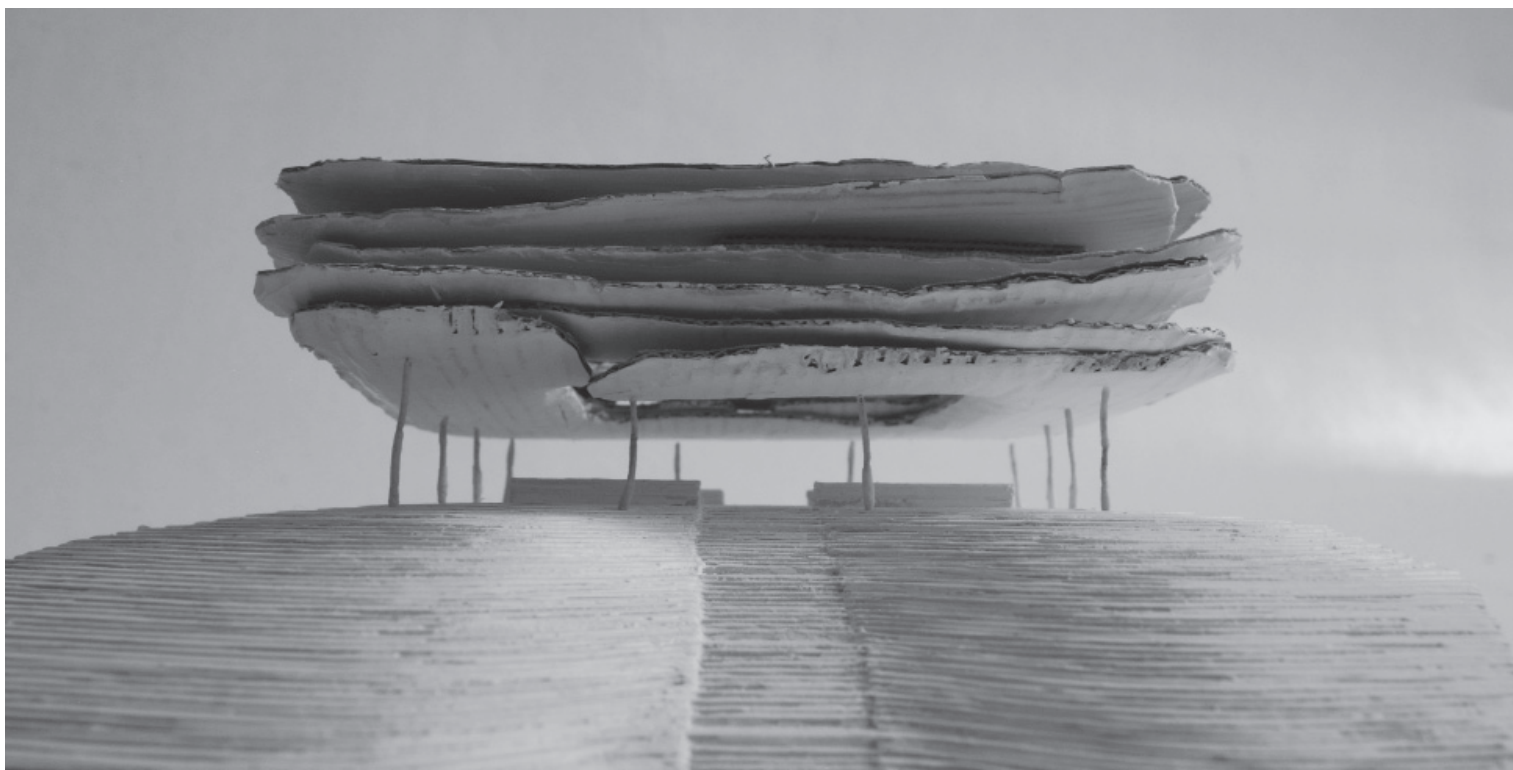

GRAVARET SOM LANDSKAPSARKITEKTUR

variasjon virkemidler muligheter

MODELLUTSTILLING

Rannveig Søndergaard Holm
Landskapsarkitekt ILP NMBU

VITENPARKEN 2.ETG

19.mai - 28.juni 2015

Modellene inngår i et ph.d.-forskningsprosjekt med samme tittel.