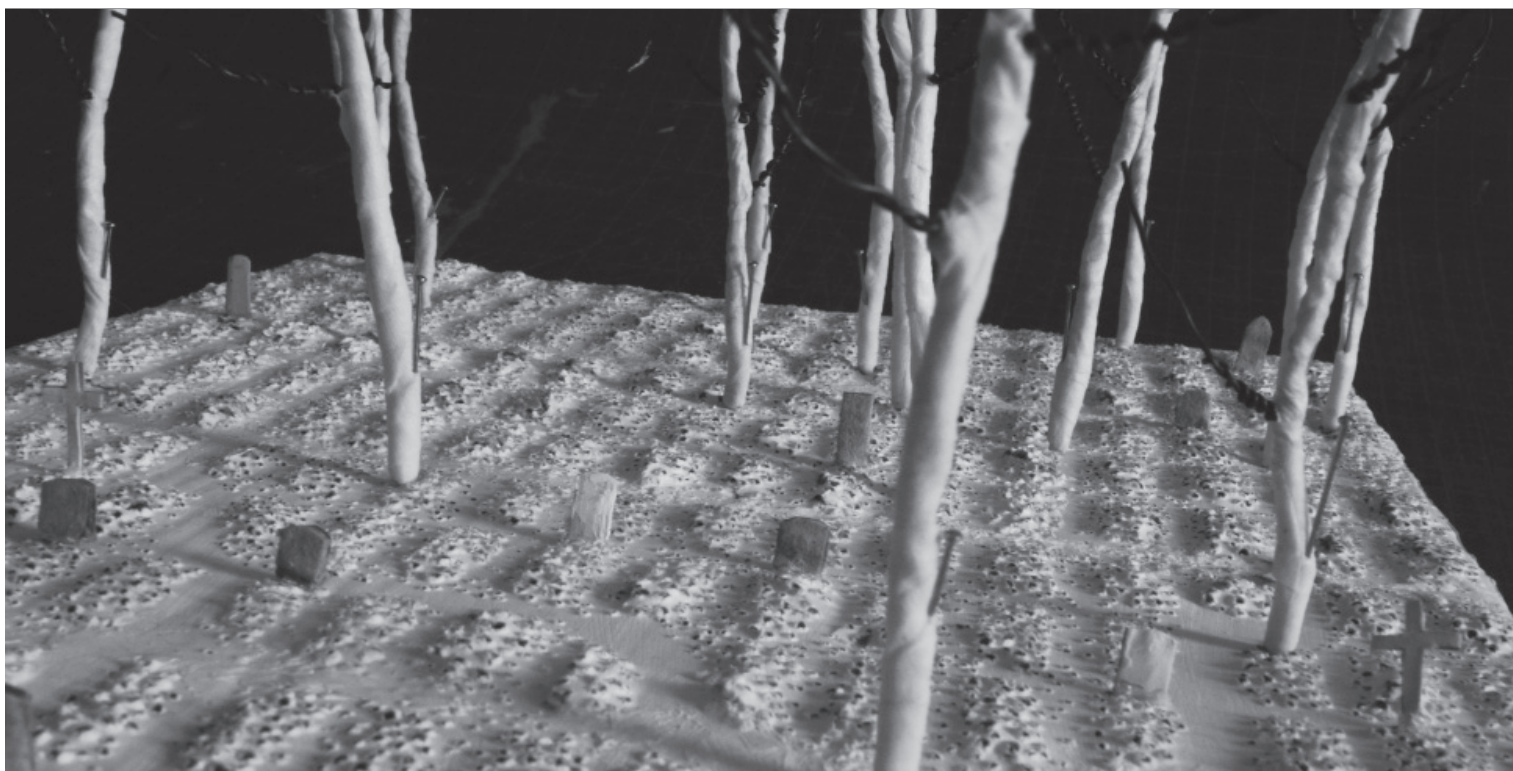

GRAVARET SOM LANDSKAPSARKITEKTUR

variasjon virkemidler muligheter

MODELLUTSTILLING

Rannveig Søndergaard Holm
Landskapsarkitekt ILP NMBU

VITENPARKEN 2.ETG

19.mai - 28.juni 2015

Modellene inngår i et ph.d.-forskningsprosjekt med samme tittel.